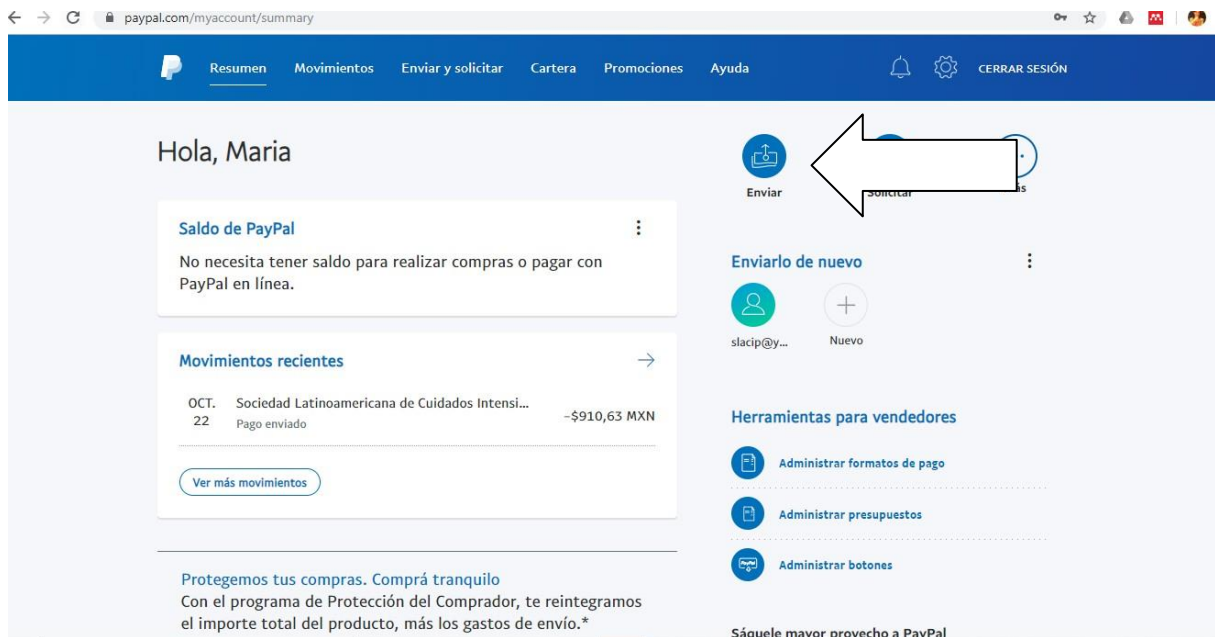

PROCEDIMIENTO PAGO SLACIP POR PAY PAL

Ingresar en el sitio de Pay Pal

Para Argentina por ejemplo <https://www.paypal.com/ar/home>

Luego ingrese con mi usuario y clave de Pay Pal (Iniciar Sesión). Sino lo tienen se saca gratis en la pagina de Pay Pal (Crear cuenta)

Al entrar elijo Enviar

Completo con la direccion de slacip de pay pal

Slacip@yahoo.com

Completo lo que voy a pagar en dolares y si quiero una aclaracion puse cuota slacip

Continuar

paypal.com/myaccount/transfer/homepage/buy/preview